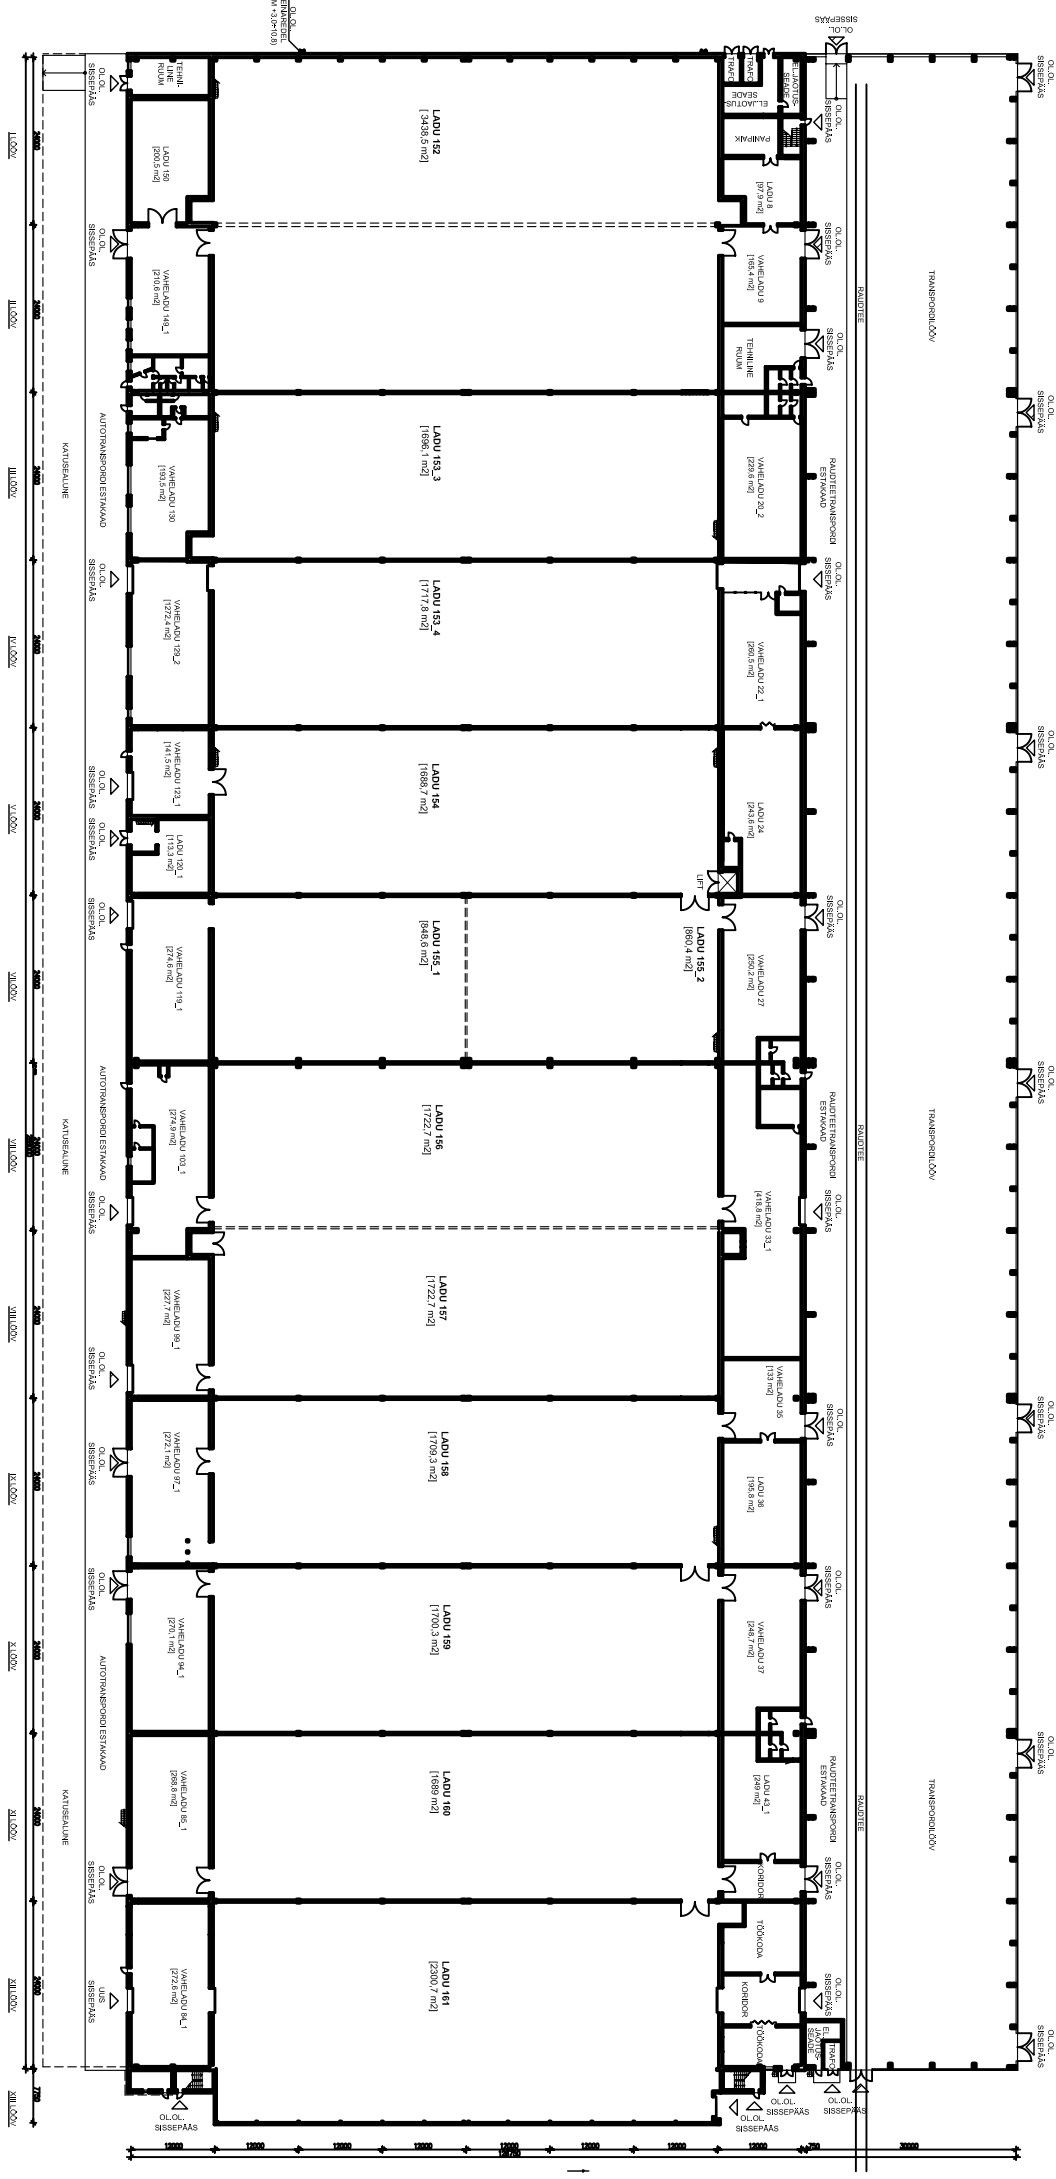

FOHKORRUSE PIAAN M1:100

TINGIMÄRSIGID

- O.L.O. KRSEIN, RIB PANEELIDEST SEIN
- O.L.O. SORVEL + PROFILIDEST VAI KAITSEKATIKI-ALADIST SEIN
- KIHINLAOTAV VAI VILJUS KERAMBIIT-KONKREEST SEIN
- 2x KÄÄRPANETIJA JA TÄSTUMÄÄRÄ, KIVI
- TALETKOETAMINE ERD
- ÜSSED JA VÄRVAID TULEPILNUSEGA ERD