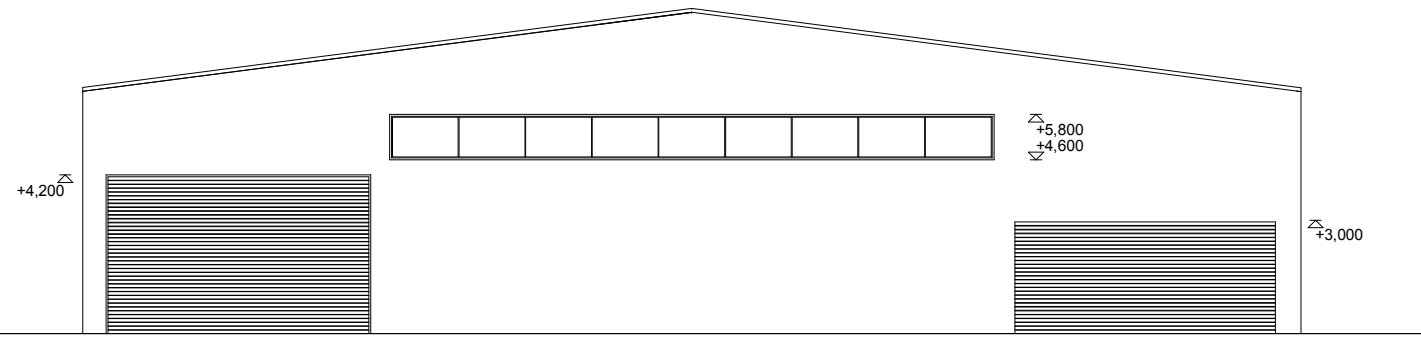

VAADE EDELAST M 1:200

VAADE KIRDEST M 1:200

VAADE KAGUST M 1:200

VAADE LOODEST M 1:200

	JÕONISE NIMETUS		MÕÕTKAVA	OBJEKT
	VAATED		1:200	PALDISKI PUIDUTÖÖSTUSE TOOTMISHOONE NR 4 PALDISKI, LÕUNA TN 6B
BF Projektibüroo OÜ REG NR. 11428675 RETTER EEP001208 Nafta 1, Tallinn, 10152 Tel.: 661 3190, Faks: 661 3191	ARHITEKT	Kadri Kuning		TÖÖ NR. 080926-001
	ARHITEKT-TEHNIK	Ruth Silberk		STAADIUM. EP
	PROJEKTIJUHT	Reimo Ilp		KUUPÄEV 15.01.09
	JUHATAJA	Reimo Ilp		LEHT/LEHTI 4/5