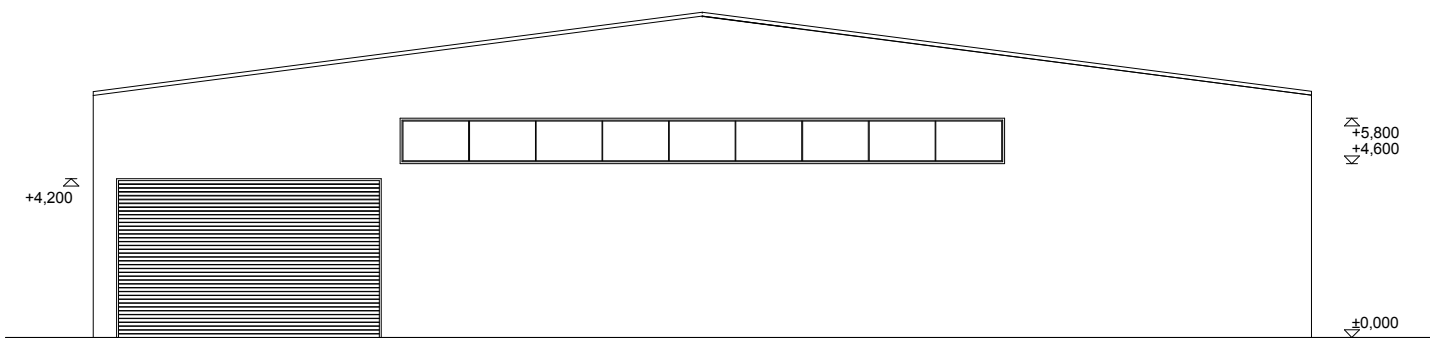

VAADE EDELAST M 1:200

VAADE KIRDEST M 1:200

VAADE KAGUST M 1:200

VAADE LOODEST M 1:200

	JÕONISE NIMETUS		MÕÕTKAVA	OBJEKT
	VAATED		1:200	PALDISKI PUIDUTÖÖSTUSE TOOTMISHOONE NR 4 PALDISKI, LÕUNA TN 6B
BF Projektibüroo OÜ REG NR. 11428675 RETTER EEP001208 Nafta 1, Tallinn, 10152 Tel.: 661 3190, Faks: 661 3191	ARHITEKT	Kadri Kuning		TÖÖ NR. 080926-001
	ARHITEKT-TEHNIK	Ruth Silberk		STAADIUM. EP
	PROJEKTIJUHT	Reimo Ilp		KUUPÄEV 15.01.09
	JUHATAJA	Reimo Ilp		LEHT/LEHTI 4/5