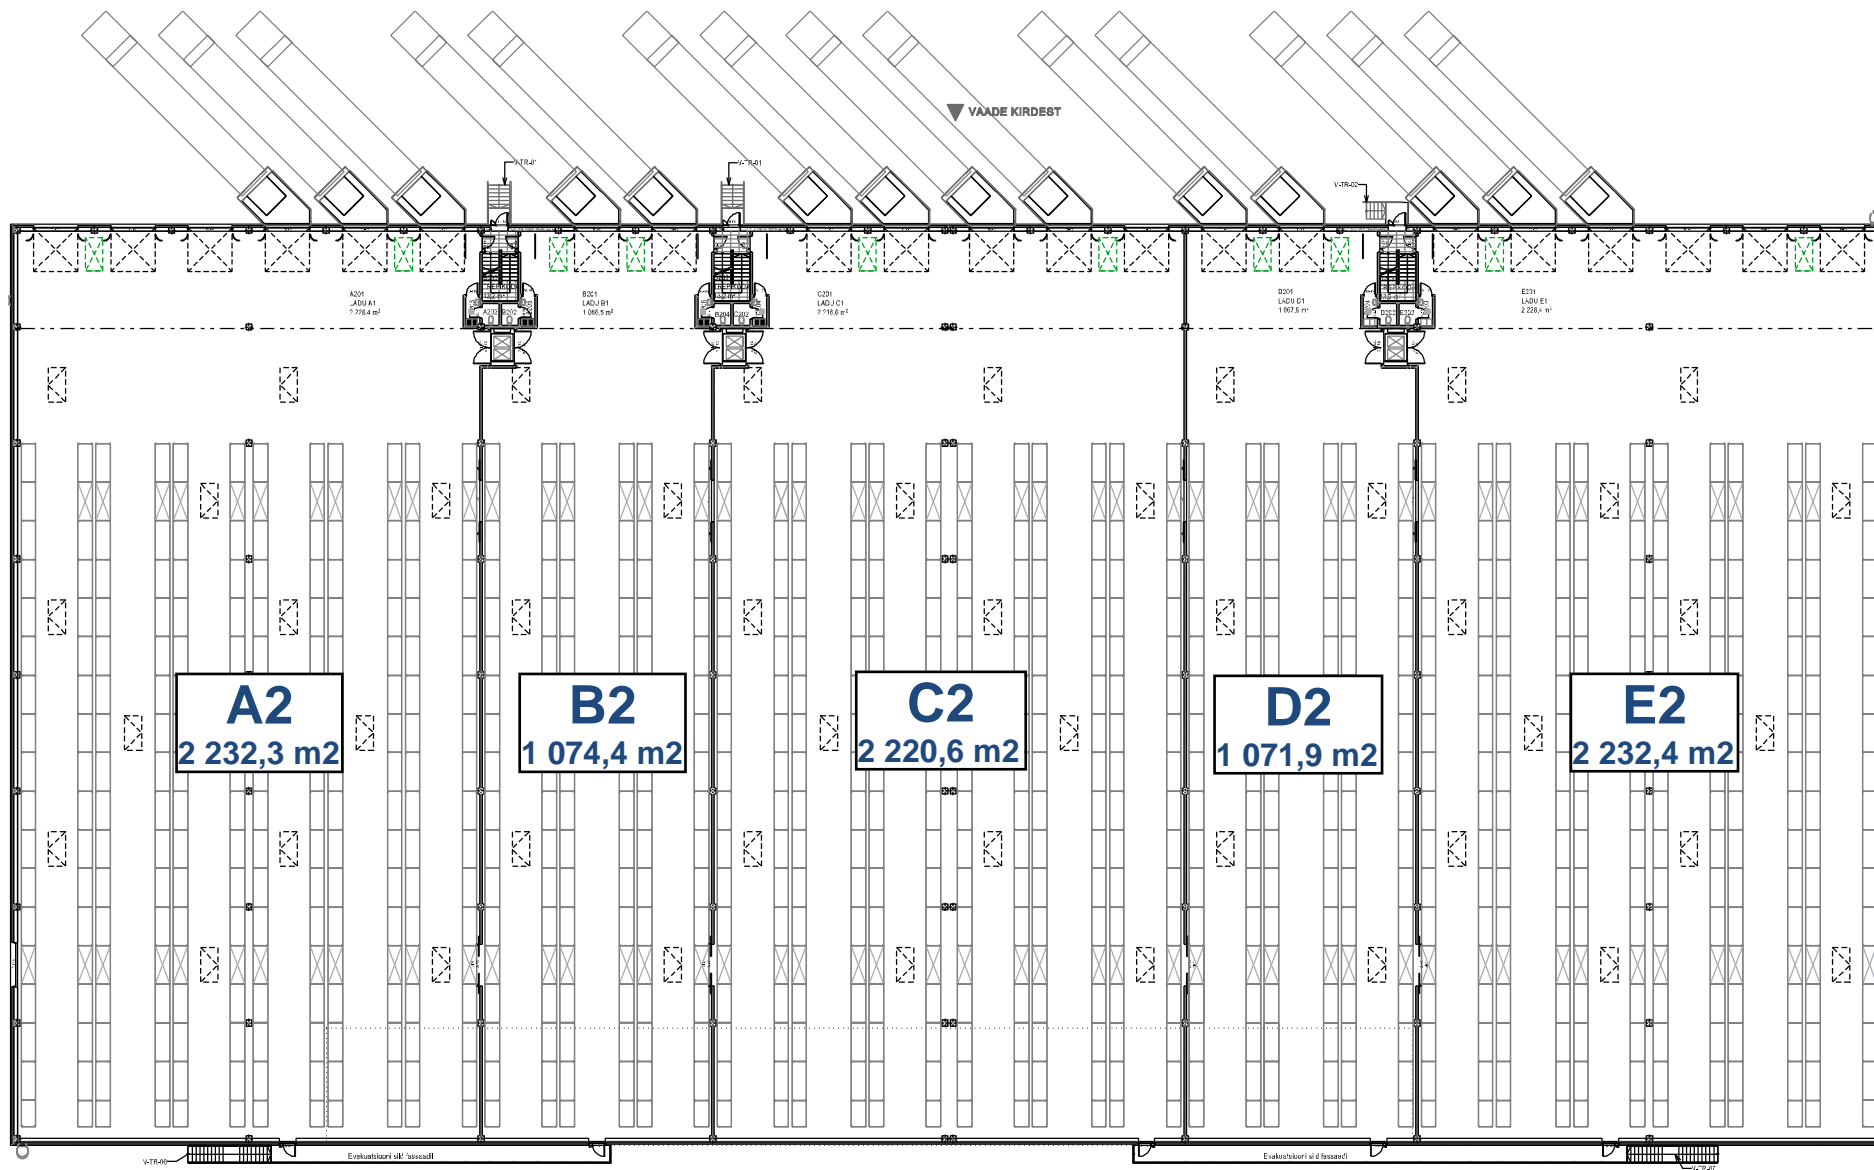

▼ VAUDE LOODBEST

A2
2 232,3 m²

B2
1 074,4 m²

C2
2 220,6 m²

D2
1 071,9 m²

E2
2 232,4 m²

▲ VAUDE KAGUUST